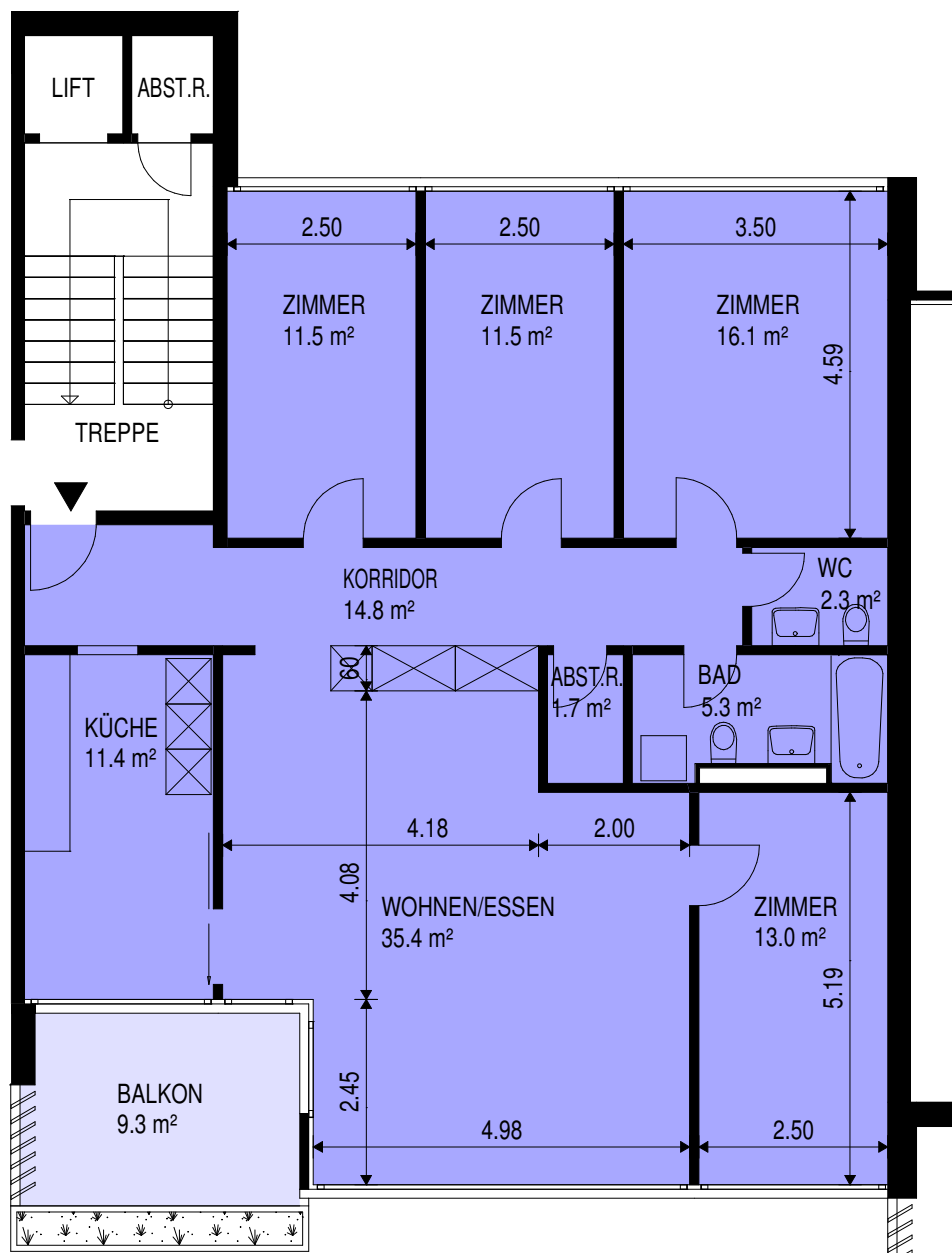

<b>1001</b>	<b>5.5 - Zimmerwohnung</b>	<b>1.OG</b>
-------------	----------------------------	-------------

Wohnungsfläche	128.2 m <sup>2</sup>
Balkon	9.3 m <sup>2</sup>

Wohnungsfläche: Fläche innerhalb Mietobjekt inklusive Innenwände und Ausbauten, exklusive Aussenwände und Erschliessung

Raumflächen: Fläche des Raumes bis zur Raumabtrennung / Lichtmass